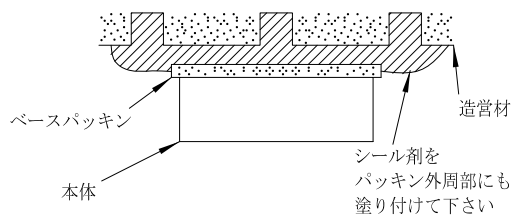

### ⚠ 安全に関するご注意

- この器具は、一般通常環境の屋内屋外防雨防湿形天井直付壁面取付兼用器具です。一般通常環境以外の所、業務浴室、サウナ風呂、床面では使用しないでください。落下・感電・火災の原因になります。
- 電源電圧は、定格電圧 ±6% 内でご使用下さい。感電・火災の原因になります。
- 器具の取付面は、ベースパッキンの大きさ以上の平らな面に仕上げて下さい。感電・火災の原因になります。
- この器具は木ねじ取付専用器具です。必ず木ねじ（2本）で補強材のある位置に取付けて下さい。落下の原因になります。

定格光束	360Lm
LED照明器具の固有エネルギー消費効率	85.7Lm/W
LED光源寿命	40000時間

機能	防雨・防湿用			特記事項	
取付場所	屋内・屋外 天井直付・壁付兼用			カバーネジ込み式 カバー口径 Ø84 調光器との併用はできません	
電源接続	ソケット				
消費電力	4.2 W	定格電圧	100 V		
電気容量	7VA				
LED付交換可	LED電球 4.2W 演色性 Ra82 電球色 (2700K) LDA4L-H-E17×1灯 口金 E17 大光電機(株)製			スイッチ無し	
No.	部品名	材質	備考	器具重量 約 0.3 kg	峠田 坂本 ①