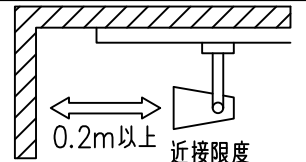

定格光束	1310Lm
LED照明器具の固有エネルギー消費効率	93.5Lm/W
LED光源寿命	40000時間

⚠ 安全に関するご注意

- この器具は、一般通常環境の屋内配線ダクト取付専用器具です。一般通常環境以外の所、傾斜天井、屋外、湿気の多い所、水気のかかる所、浴室、サウナ風呂、壁面、床面では使用しないでください。落下・感電・火災の原因になります。
- 電源電圧は、器具銘板に記載されている定格電圧±6%内でご使用下さい。感電・火災の原因になります。
- 単体では使用できません。器具本体表示または、説明書に従って適正な組み合わせでご使用ください。落下・感電・火災の原因になります。
- ガス機器等の温度の高くなるものの上に取り付けしないでください。火災の原因になります。
- LEDにはバツキがあり、同一型番であっても商品ごとに発光色、明るさ、点灯時間が異なる場合があります。
- 被照射面までの距離は器具本体表示または説明書に従って0.2m以上離して施工してください。被照射物の変質・変色または火災の原因になります。

				機能	一般用	特記事項 1/2照度角 25° 制御レンズ付 調光可能 (1%~100%) 調光器別売 スイッチ無し
				取付場所	屋内 ルミライン取付専用	
				電源接続	ルミライン用プラグ	
				消費電力	14 W 定格電圧 100 V	
				電気容量	23VA	
4	レンズ	ポリカーボネート	透明	LED 付 交換不可	LED14W 演色性 Ra83 電球色 (2700K)	
3	灯具	アルミダイカスト	黒塗装			
2	アーム	アルミダイカスト	黒塗装			
1	電源ケース	ポリカーボネート	黒			
No.	部品名	材質	備考	器具重量	約 0.7 kg	鹿毛 狩野 ③