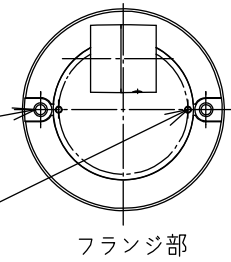

2-M4 六角穴付ボルト  
六角レンチ(付属)呼び3  
2-M3 六角穴付虫ネジ  
六角レンチ(付属)呼び1.5

定格光束	980Lm
LED照明器具の固有エネルギー消費効率	65.3Lm/W
LED光源寿命	40000時間