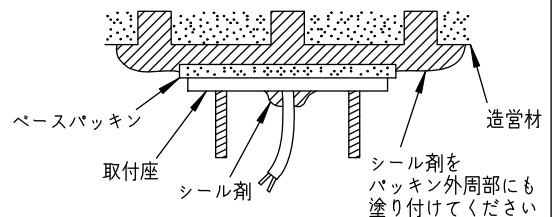

2-M4 六角穴付ボルト  
六角レンチ(付属)呼び3  
2-M3 六角穴付虫ネジ  
六角レンチ(付属)呼び1.5

定格光束	980Lm
LED照明器具の固有エネルギー消費効率	65.3Lm/W
LED光源寿命	40000時間

### ⚠ 安全に関するご注意

- この器具は、一般通常環境の屋外防雨形天井付・壁付・床付兼用器具です。一般通常環境以外の所、浴室、サウナ風呂、湿気が多い所では使用しないでください。落下・感電・火災の原因になります。
- 電源電圧は、定格電圧±6%内でご使用ください。感電・火災の原因になります。
- 照射部分が枝や葉などで覆われないようにご注意ください。樹木の立ち枯れや、器具焼損の原因になります。また、樹木の成長や枯葉の堆積も考慮してください。感電・火災の原因になります。
- 器具の取付面は、ベースパッキンの大きさ以上の平らな面に仕上げてください。感電・火災の原因になります。
- この器具は木ねじ取付専用器具です。必ず木ねじ(2本)で補強材のある位置に取付けてください。落下の原因になります。

No.	部品名	材質	備考	機能	防雨用	特記事項
7				取付場所	屋外 天井付・壁付・床付兼用	1/2照度角 30° 制御レンズ付 絶縁台別売(DP-11795) 調光器併用不可 フード別売(LZA-90285) スパイク別売(LZA-90380) 傾斜天井にも取付可能
6	ベースパッキン	EPT t=5.0	黒	電源接続	口出し線	
5	フランジ	アルミダイカスト	シルバー塗装	消費電力	15 W 定格電圧 100/200/242V	スイッチ無し
4	アーム	アルミダイカスト	シルバー塗装	電気容量	18/21/23VA	
3	レンズ	アクリル	透明	LED付 交換不可	LED 15W 演色性 Ra83 電球色 (2700K)	
2	前面カバー	強化ガラス	透明			
1	本体	アルミダイカスト	シルバー塗装	器具重量	約 1.2 kg	山西 鹿毛 ⑧