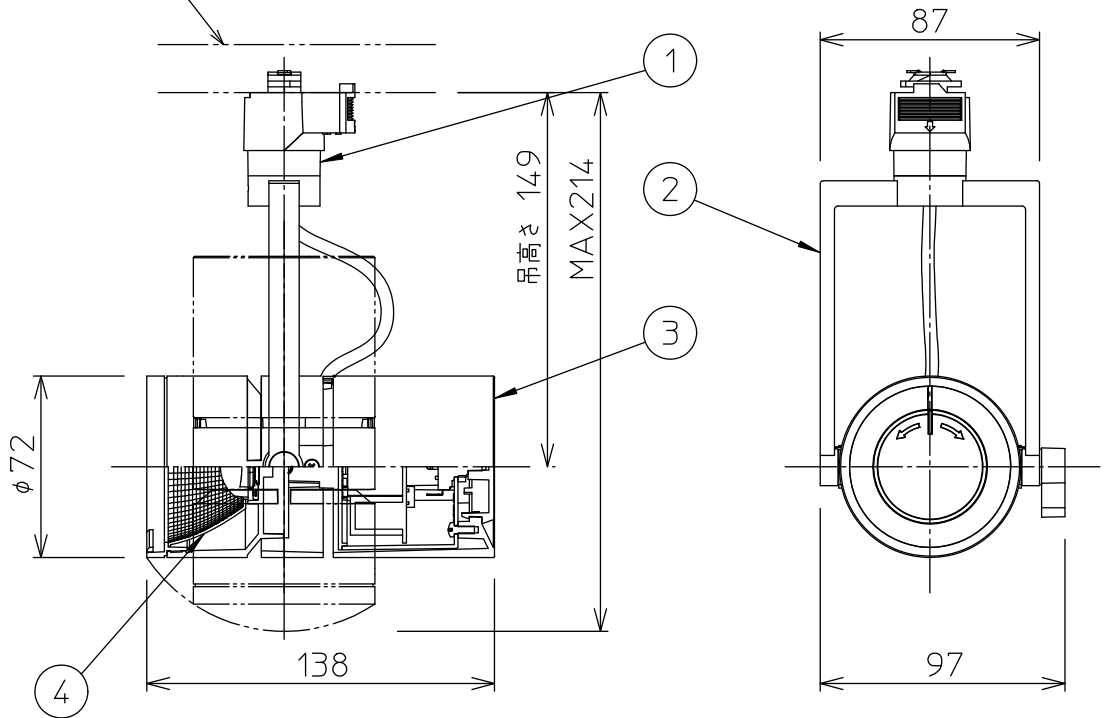

ルミライン (配線ダクト) 別売

△安全に関するご注意

- この器具は、一般通常環境の屋内配線ダクト取付専用器具です。一般通常環境以外の所、傾斜天井、屋外、湿気の多い所、水気のかかる所、浴室、サウナ風呂、壁面、床面では使用しないでください。落下・感電・火災の原因になります。
- 電源電圧は、定格電圧±6%以内でご使用ください。感電・火災の原因になります。
- 単体では使用できません。器具本体表示または、説明書に従って適正な組合せでご使用ください。落下・感電・火災の原因になります。
- 被照射面までの距離は器具本体表示または取扱説明書に従って0.2m以上離して施工してください。被照射物の変質・変色または火災の原因になります。

定格光束	890Lm
LED照明器具の固有エネルギー消費効率	59.3Lm/W
LED光源寿命	40000時間

				機能	一般用	特記事項 1/2照度角 25° 制御レンズ付 注)調光器併用不可
7				取付場所	屋内 ルミライン取付専用	
6				電源接続	ルミライン用プラグ	
5				消費電力	15 W 定格電圧 100V	
4	反射板	アルミ	鏡面(デジタルカット)	電気容量	22 VA	
3	本体	アルミダイカスト	白塗装	LED 付 交換不可	LED15W 演色性 Ra96 Q+ 4000K	
2	アーム	アルミダイカスト	白塗装			
1	プラグ	ポリカーボネート	白			
No.	部品名	材質	備考	器具重量	約 0.6 kg	②