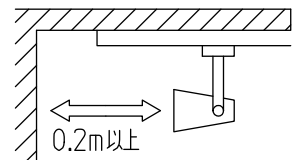

ルミライン (配線ダクト) 別売

△安全に関するご注意

- この器具は、一般通常環境の屋内配線ダクト取付専用器具です。一般通常環境以外の所、傾斜天井、屋外、湿気の多い所、水気のかかる所、浴室、サウナ風呂、壁面、床面では使用しないでください。落下・感電・火災の原因になります。
- 電源電圧は、定格電圧±6%以内でご使用ください。感電・火災の原因になります。
- 単体では使用できません。器具本体表示または、説明書に従って適正な組合せでご使用ください。落下・感電・火災の原因になります。
- 被照射面までの距離は器具本体表示または取扱説明書に従って0.2m以上離して施工してください。被照射物の変質・変色または火災の原因になります。

定格光束	890Lm
LED照明器具の固有エネルギー消費効率	59.3Lm/W
LED光源寿命	40000時間

				機能	一般用	特記事項 1/2照度角 25° 制御レンズ付 注)調光器併用不可
7				取付場所	屋内 ルミライン取付専用	
6				電源接続	ルミライン用プラグ	
5				消費電力	15 W 定格電圧 100V	
4	反射板	アルミ	鏡面(デジタルカット)	電気容量	22 VA	
3	本体	アルミダイカスト	白塗装	LED 付 交換不可	LED15W 演色性 Ra96 Q+ 4000K	
2	アーム	アルミダイカスト	白塗装			
1	プラグ	ポリカーボネート	白			
No.	部品名	材質	備考	器具重量	約 0.6 kg	②