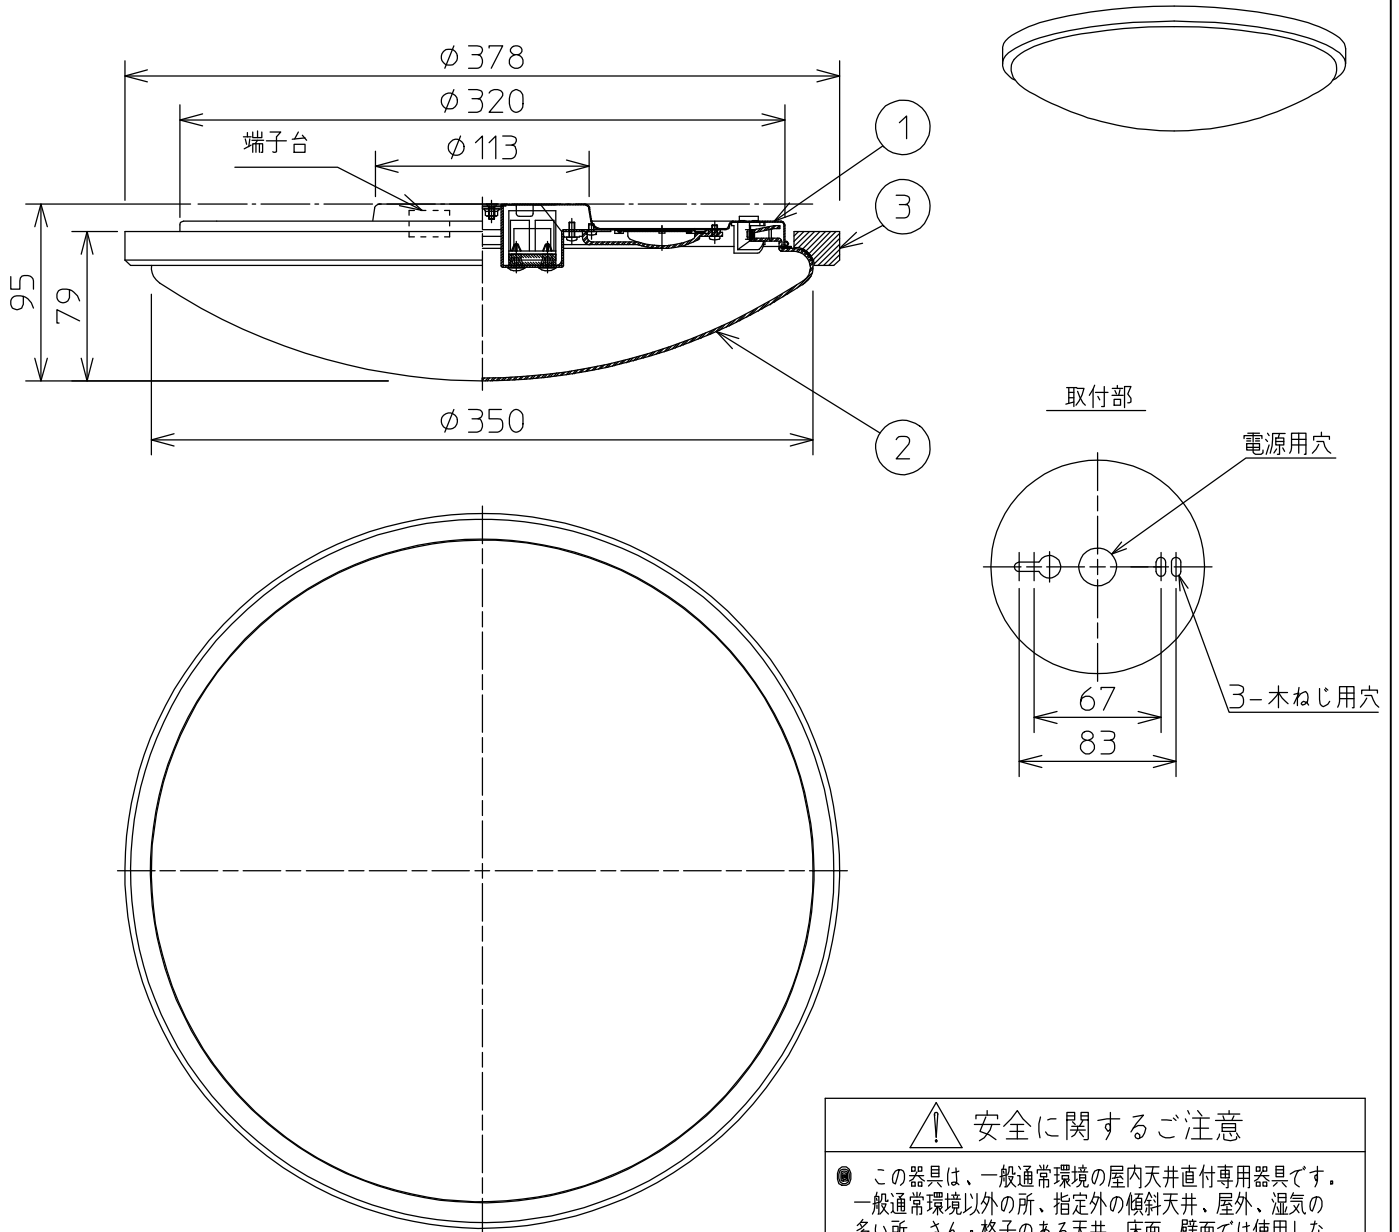

姿図

**⚠ 安全に関するご注意**

- この器具は、一般通常環境の屋内天井直付専用器具です。一般通常環境以外の所、指定外の傾斜天井、屋外、湿気の多い所、さん・格子のある天井、床面、壁面では使用しないでください。落下・感電・火災の原因になります。
- 電源電圧は、定格電圧の+6%内でご使用ください。感電・火災の原因になります。
- この器具は木ねじ取付専用器具です。必ず(2本)で補強材のある位置に取付けてください。落下の原因になります。

定格光束	1640Lm
LED照明器具の固有エネルギー消費効率	96.4Lm/W
LEDモジュール寿命	40000時間

No.	部品名	材質	備考	機能	一般用(虫などが入りにくいタイプ)	特記事項
7				取付場所	屋内 天井直付専用	カバー回転式
6				電源接続	端子台	傾斜天井にも使用可能(45°まで)
5				消費電力	17 W 定格電圧 100 V	調光器併用不可
4				電気容量	30 VA	
3	飾り	木製	ホワイトアッシュ色塗装	LED 付 交換不可	LED17W 演色性 Ra83 電球色2700K	スイッチなし
2	カバー	アクリル	乳白マット			
1	本体	鋼板	白塗装			
No.	部品名	材質	備考	器具重量	約 1.1 kg	松原 峠田 ②