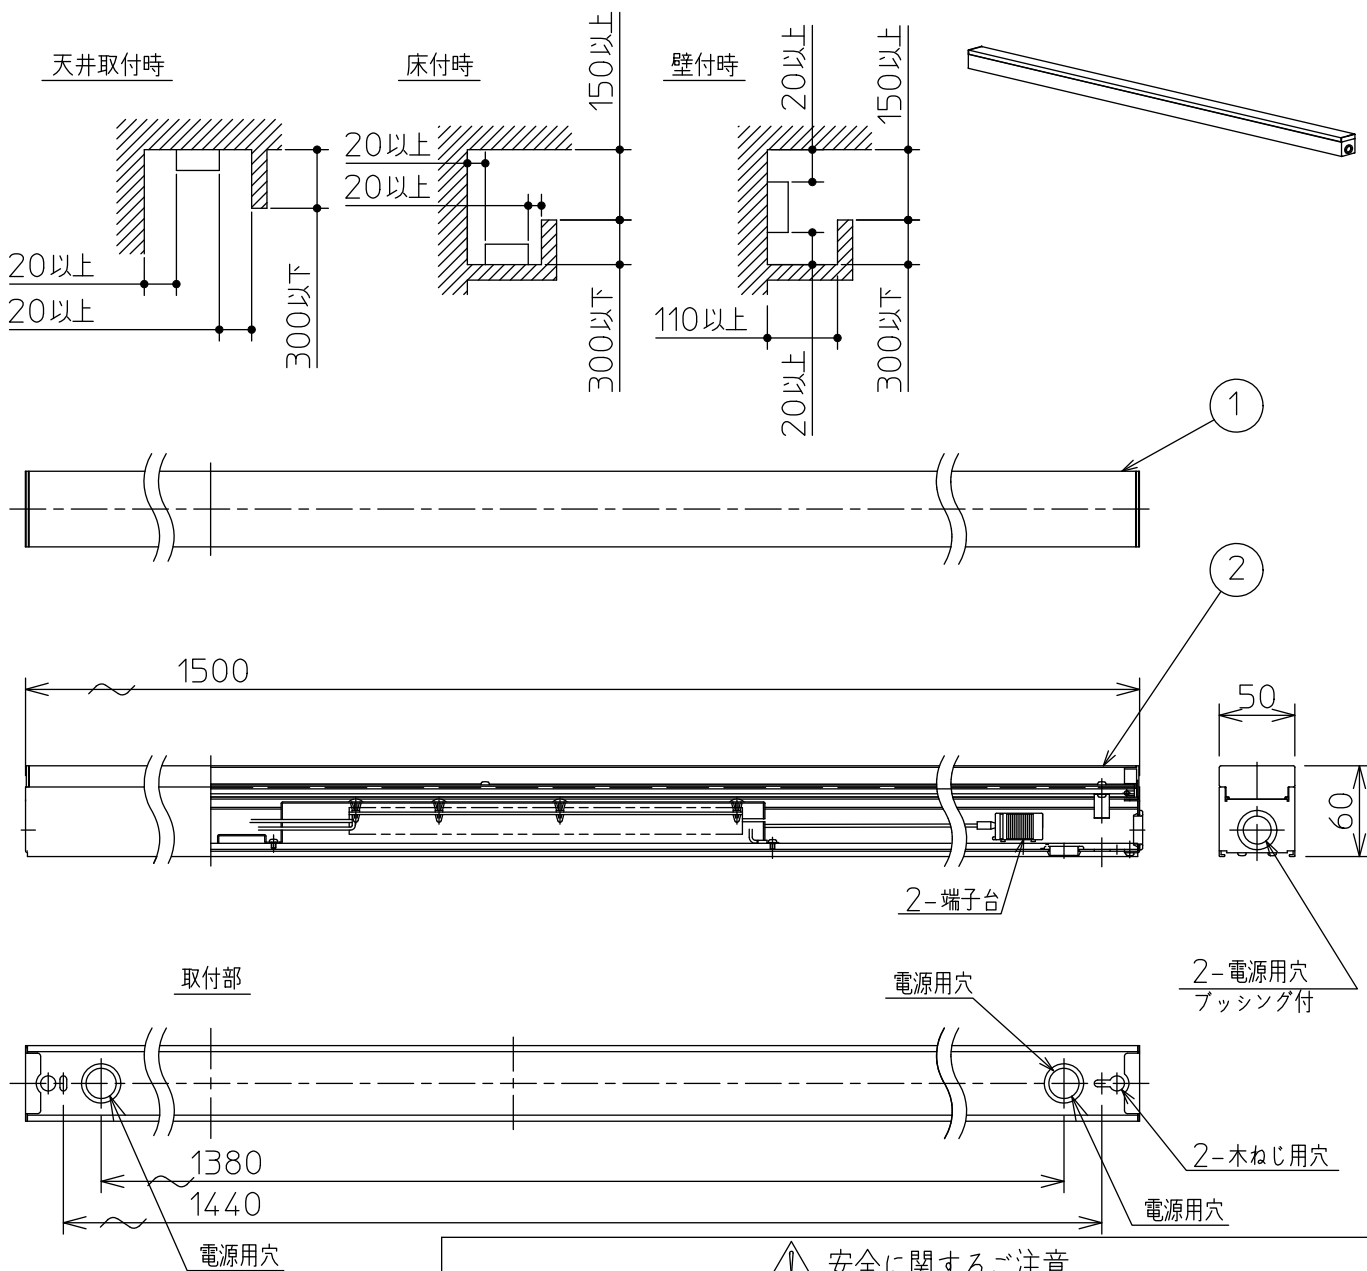

最少施工寸法

⚠ 安全に関するご注意

- この器具は 一般通常環境の屋内天井直付壁取付床直付兼用です。一般通常環境以外の所、屋外、浴室、湿気が多い所、水気のかかる所では使用しないでください。
- 電源電圧は定格電圧±6%内でご使用ください。感電・火災の原因になります。
- この器具は木ねじ取付専用器具です。必ず木ねじ(2本)で補強材のある位置に取付けてください。落下の原因になります。

定格光束	5700Lm
LED照明器具の固有エネルギー消費効率	118.7Lm/W
LEDモジュール寿命	40000時間

No.	部品名	材質	備考	機能	一般用	特記事項
7				取付場所	屋内 天井付・壁付・床付兼用	単体・連結時末端用 調光可能(1%~100%) LED専用調光器別売 (DP-37154E) 最大連結は11台までです。
6				電源接続	端子台	
5				消費電力	48W 定格電圧 100V	
4				電気容量	48VA	
3				LED付	LED 48W 演色性Ra83 昼白色(5000K)	スイッチ無し
2	カバー	アクリル	乳白(マット)	交換不可		
1	本体	アルミ型材	白アルマイト			
No.	部品名	材質	備考	器具重量	約 4.0 kg	松原 森 ②