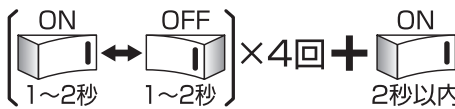

取扱説明書

ご使用前に、この「取扱説明書」を必ずお読みください。お読みになった後、「据付工事説明書」と共に大切に保管し、必要なときにお役立てください。

- 施工方法は、器具本体同梱の「据付工事説明書」を参照してください。
- この製品は日本国内用に設計されていますので、国外では使用できません。また、アフターサービスもできません。
- 電源周波数50H/60Hz共用形です。日本全国どこでも使用できます。

点灯モードの切り替え

<定格・節電モードの切替>

- 壁スイッチ操作により、点灯モード(定格モード・節電モード)の切替が可能です。
- 出荷時は定格モードに設定されています。
- 消灯しても消灯前の点灯モードで記憶しています。

- 定格モード切替
: 約5秒の間に明るさが1回変化します。
- 節電モード切替(約70%)
: 約5秒の間に明るさが2回変化します。

<リセット操作>

- 器具間の点灯モードが揃わない場合、壁スイッチ操作により定格モードリセットを実施してください。
- ※いずれの点灯モードからも定格モードへリセットされます。

- 明るさが1回変化すればリセット完了となります。

安全のために必ずお守りください

図記号の意味は次のとおりです。

- 誤った取扱いをしたときに生じる危険とその程度を、**△警告**、**△注意**の表示で区分して説明しています。表示の意味は表中で説明しています。

 絶対に行わないでください。

 必ず指示に従って行ってください。

警告 誤った取扱いをしたときに、死亡や重傷などに結びつく可能性があるもの

禁止