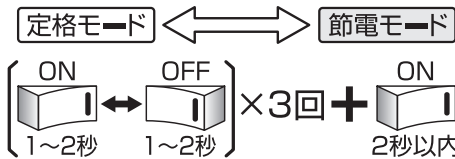

取扱説明書

ご使用前に、この「取扱説明書」を必ずお読みください。お読みになった後、「据付工事説明書」と共に大切に保管し、必要なときにお役立てください。

- 施工方法は、器具本体同梱の「据付工事説明書」を参照してください。
- この製品は日本国内用に設計されていますので、国外では使用できません。また、アフターサービスもできません。
- 電源周波数50H/60Hz共用形です。日本全国どこでも使用できます。

点灯モードの切り替え

<定格・節電モードの切替>

- 壁スイッチ操作により、点灯モード(定格モード・節電モード)の切替が可能です。
- 出荷時は定格モードに設定されています。
- 消灯しても消灯前の点灯モードで記憶しています。

- 定格モード切替
  : 約5秒の間に明るさが1回変化します。
- 節電モード切替(約70%)
  : 約5秒の間に明るさが2回変化します。