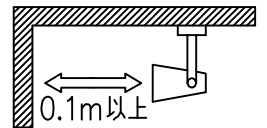

### ⚠ 安全に関するご注意

- この器具は、一般通常環境の屋内天井直付壁面取付兼用器具です。一般通常環境以外の所、屋外、浴室、サウナ風呂、湿気の多い所、水気のかかる所、床面では使用しないでください。落下・感電・火災の原因になります。
- 電源電圧は、定格電圧±6%内でご使用ください。火災・感電の原因になります。
- この器具は木ねじ取付専用器具です。必ず木ねじ（2本）で補強材のある位置に取付けて下さい。落下の原因になります。
- 被照射面までの距離は器具本体表示または説明書に従って0.1m以上離して施工してください。被照射物の変質・変色または火災の原因になります。

定格光束	640Lm
LED照明器具の固有エネルギー消費効率	70.3Lm/W
LEDモジュール寿命	40000時間

				機能			一般用			特記事項 1/2照度角 60° 調光器併用不可  スイッチ無し	
7				取付場所	屋内 天井直付・壁付兼用						
6				電源接続	端子台						
5				消費電力	9.1 W	定格電圧	100 V				
4				電気容量	16 VA						
3	本体	鋼板	白塗装	LED 付 交換不可	LED 9.1W 演色性 Ra83 温白色 (3500K)						
2	自在器	真鍮	白塗装								
1	フランジ	アルミダイカスト	白塗装								
No.	部品名	材質	備考	器具重量	約 0.6 kg			峠田 老田 ③			