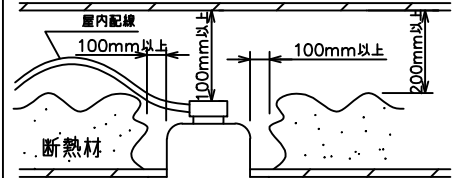

住宅以外の断熱施工天井でご使用の場合の施工方法

- 被照射面とは0.1m以上離してください。過熱による火災の原因となります。

- ロックウール等のやわらかい天井には取り付けしないでください。天井材破損・器具落下などの原因となります。
- ガス機器等の温度の高くなるものの上に取り付けしないでください。火災の原因となります。
- LEDにはバラツキがあり、同一型番であっても商品ごとに発光色、明るさ、点灯時間が異なる場合があります。

適合電源（別売）一覧

タイプ	品番	入力電圧	電気容量	埋込必要高
非調光用電源	LZA-91115E	100/200/242V	17/21/23VA	85mm
PWM制御調光用電源	LZA-91123E	100/200/242V	16/17/18VA	135mm
PWM0~100%調光用電源	LZA-93023	100/200/242V	16/17/18VA	135mm
DALI対応調光用電源	LZA-93005	100/200/242V	16/17/18VA	135mm
位相制御調光用電源	LZA-91120E	100V	17VA	120mm

定格光束	980Lm
LED照明器具の固有エネルギー消費効率	65.3Lm/W
LED光源寿命	40000時間

No.	部品名	材質	備考	機能	一般用	特記事項
				取付場所	屋内 天井埋込専用	1/2照度角 60° 電源別売・別置 調光器別売
				電源接続	コネクタ	
				消費電力	15 W 定格電圧 - V	
				電気容量	適合電源（別売）一覧を参照	
				LED付 交換不可	LED15W 演色性 Ra96 Q+ 3500K	スイッチ無し
5	取付バネ	ステンレス板				
4	枠	鋼板	白塗装			
3	コーン	鋼板	白塗装			
2	レンズ	ポリカーボネイト				
1	本体	アルミ板				
No.	部品名	材質	備考	器具重量	約 0.6 kg	鹿毛 狩野 ④