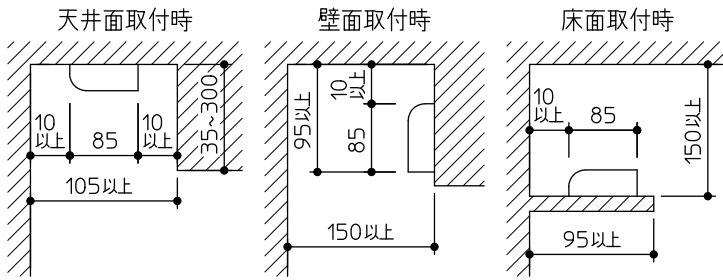

姿図

最小施工寸法

取付部

※…懐が狭く、器具取付が困難な場合は、別売L形金具(DP-40543)を使用して取付できます。(天井・壁・床に取付可能)

※…調光した状態で消灯した場合、器具の長さによって消灯するまでの時間が多少異なることがあります。これは器具の特性によるもので故障ではありません。

安全に関するご注意

- この器具は、一般通常環境の屋内天井直付・壁付・床直付兼用器具です。一般通常環境以外の所、屋外、湿気の多い所、水気のかかる所では使用しないでください。落下・感電・火災の原因になります。
- 電源電圧は、定格電圧の±6%内でご使用下感電、火災の原因になります。
- この器具は木ねじ取付専用器具です。必ず木ねじ(2本)で補強材のある位置に取付てください。落下の原因になります。

定格光束	3410Lm
LED照明器具の固有エネルギー消費効率	117.5Lm/W
LEDモジュール寿命	40000時間

No.	部品名	材質	備考	機能	一般用	特記事項
7				取付場所	屋内 天井付・壁付・床付兼用	連結最大15台まで 調光可能 (1%~100%) シーンコントローラー別売 調光器別売 (DP-37154E・39672~5)
6				電源接続	端子台	
5				消費電力	29 W 定格電圧 100 V	
4	側面カバー	ABS樹脂	白	電気容量	29 VA	
3	カバー	アクリル	乳白(マット)	LED付 交換不可	LED 29W 演色性 Ra83 温白色(3500K)	スイッチ無し
2	本体カバー	アルミ型材	白アルマイト			
1	本体	アルミ型材	白アルマイト			
No.	部品名	材質	備考	器具重量	約 1.5 kg	峠田 森 ②