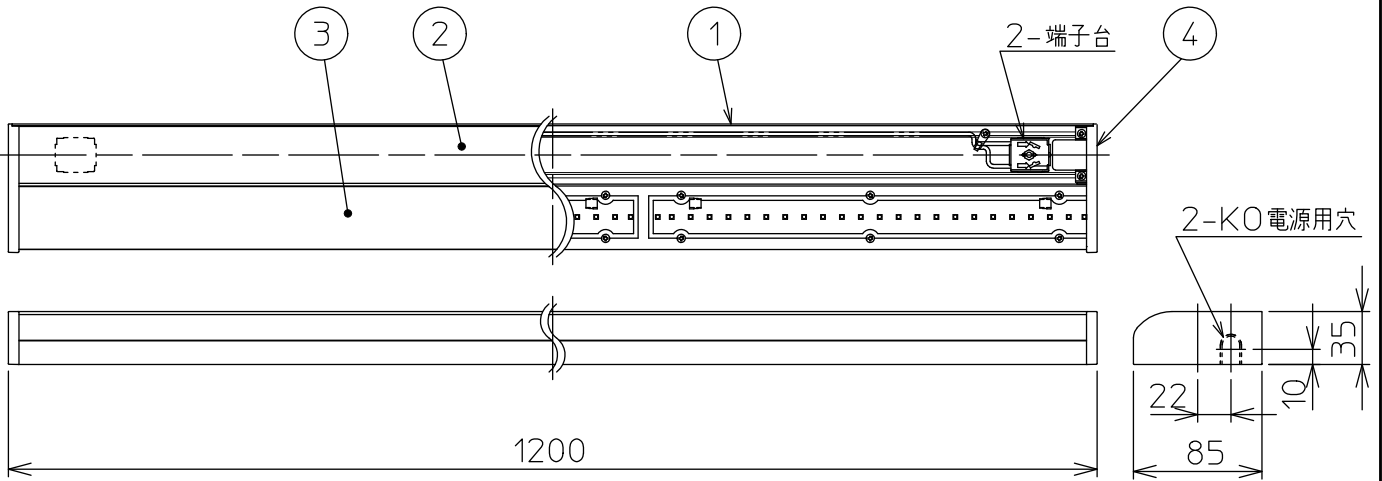

姿図

最小施工寸法

取付部

※…懐が狭く、器具取付が困難な場合は、別売L形金具(DP-40543)を使用して取付できます。(天井・壁・床に取付可能)

※…調光した状態で消灯した場合、器具の長さによって消灯するまでの時間が多少異なることがあります。これは器具の特性によるもので故障ではありません。

安全に関するご注意

- この器具は、一般通常環境の屋内天井直付・壁付・床直付兼用器具です。一般通常環境以外の所、屋外、湿気の多い所、水気のかかる所では使用しないでください。落下・感電・火災の原因になります。
- 電源電圧は、定格電圧の±6%内でご使用下感電、火災の原因になります。
- この器具は木ねじ取付専用器具です。必ず木ねじ(2本)で補強材のある位置に取付てください。落下の原因になります。

定格光束	3410Lm
LED照明器具の固有エネルギー消費効率	117.5Lm/W
LEDモジュール寿命	40000時間

No.	部品名	材質	備考	機能	一般用	特記事項
7				取付場所	屋内 天井付・壁付・床付兼用	連結最大15台まで 調光可能 (1%~100%) シーンコントローラー別売 調光器別売 (DP-37154E・39672~5)
6				電源接続	端子台	
5				消費電力	29 W 定格電圧 100 V	
4	側面カバー	ABS樹脂	白	電気容量	29 VA	
3	カバー	アクリル	乳白(マット)	LED付 交換不可	LED 29W 演色性 Ra83 温白色(3500K)	スイッチ無し
2	本体カバー	アルミ型材	白アルマイト			
1	本体	アルミ型材	白アルマイト			
No.	部品名	材質	備考	器具重量	約 1.5 kg	峠田 森 ②