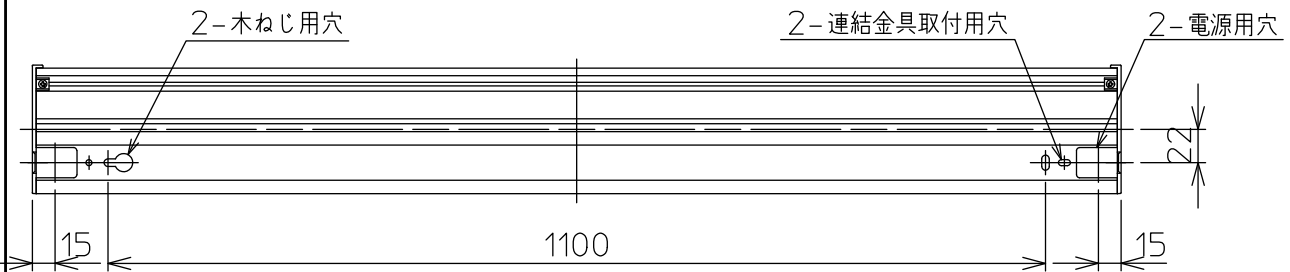

姿図

最小施工寸法

取付部

※…懐が狭く、器具取付が困難な場合は、別売L形金具(DP-40543)を使用して取付できます。(天井・壁・床に取付可能)

※…調光した状態で消灯した場合、器具の長さによって消灯するまでの時間が多少異なることがあります。これは器具の特性によるもので故障ではありません。

安全に関するご注意

- この器具は、一般通常環境の屋内天井直付・壁付・床直付兼用器具です。一般通常環境以外の所、屋外、湿気の多い所、水気のかかる所では使用しないでください。落下・感電・火災の原因になります。
- 電源電圧は、定格電圧の±6%内でご使用下感電、火災の原因になります。
- この器具は木ねじ取付専用器具です。必ず木ねじ(2本)で補強材のある位置に取付てください。落下の原因になります。

定格光束	3410Lm
LED照明器具の固有エネルギー消費効率	117.5Lm/W
LEDモジュール寿命	40000時間

No.	部品名	材質	備考	機能	一般用	特記事項
7				取付場所	屋内 天井付・壁付・床付兼用	連結最大15台まで 調光可能 (1%~100%) シーンコントローラー別売 調光器別売 (DP-37154E・39672~5)
6				電源接続	端子台	
5				消費電力	29 W 定格電圧 100 V	
4	側面カバー	ABS樹脂	白	電気容量	29 VA	
3	カバー	アクリル	乳白(マット)	LED付 交換不可	LED 29W 演色性 Ra83 温白色(3500K)	スイッチ無し
2	本体カバー	アルミ型材	白アルマイト			
1	本体	アルミ型材	白アルマイト			
No.	部品名	材質	備考	器具重量	約 1.5 kg	峠田 森 ②