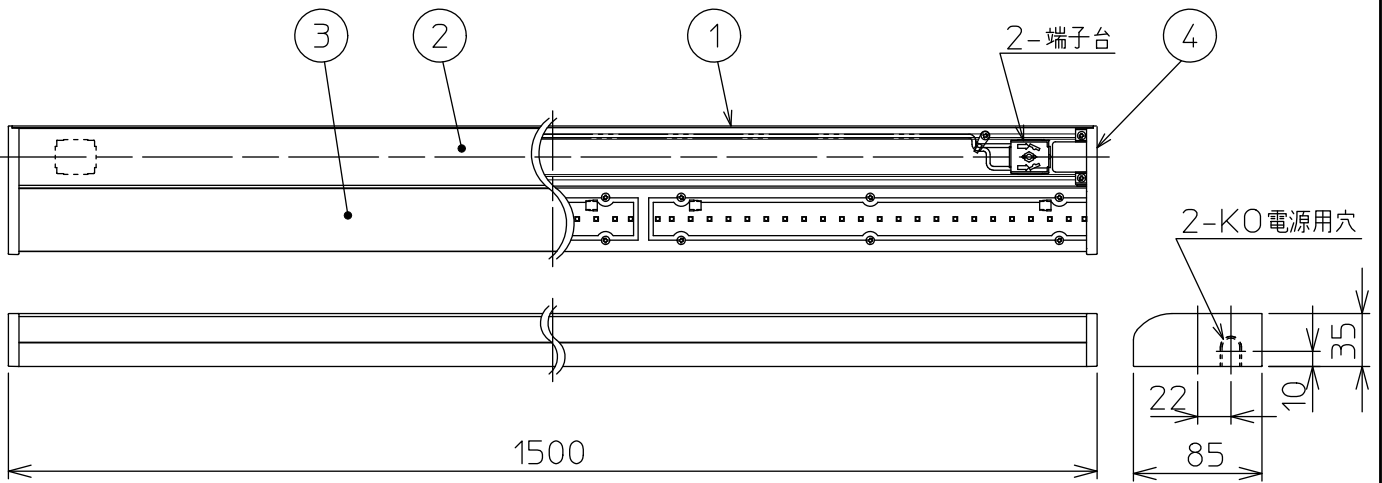

姿図

最小施工寸法

取付部

※…懐が狭く、器具取付が困難な場合は、別売L形金具(DP-40543)を使用して取付できます。(天井・壁・床に取付可能)

⚠ 安全に関するご注意

- この器具は、一般通常環境の屋内天井直付・壁付・床直付兼用器具です。一般通常環境以外の所、屋外、湿気が多い所、水気のかかる所では使用しないでください。落下・感電・火災の原因になります。
- 電源電圧は、定格電圧の±6%内でご使用下感電、火災の原因になります。
- この器具は木ねじ取付専用器具です。必ず木ねじ(2本)で補強材のある位置に取付てください。落下の原因になります。

定格光束	3800Lm
LED照明器具の固有エネルギー消費効率	105.5Lm/W
LEDモジュール寿命	40000時間

No.	部品名	材質	備考	機能	一般用	特記事項
7				取付場所	屋内 天井付・壁付・床付兼用	調光可能 (1%~100%) 連結最大15台まで 調光器別売 (DP-37154E)
6				電源接続	端子台	
5				消費電力	36 W 定格電圧 100 V	
4	側面カバー	ABS樹脂	黒	電気容量	36 VA	
3	カバー	アクリル	乳白(マット)	LED付 交換不可	LED 36W 演色性 Ra83 電球色(2700K)	スイッチ無し
2	本体カバー	アルミ型材	黒アルマイト			
1	本体	アルミ型材	黒アルマイト			
No.	部品名	材質	備考	器具重量	約 1.8 kg	峠田 森 ③