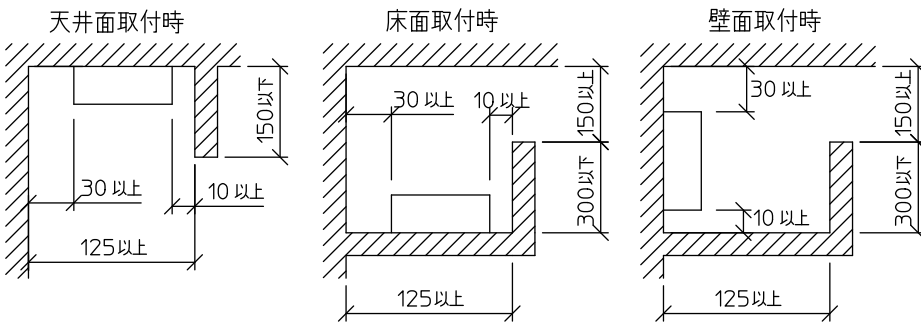

姿図

最小施工寸法

取付部

※…懐が狭く、器具取付が困難な場合は、別売L形金具(DP-40543)を使用して取付できます。(天井・壁・床に取付可能)

⚠ 安全に関するご注意

- この器具は、一般通常環境の屋内天井直付・壁付・床直付兼用器具です。一般通常環境以外の所、屋外、湿気が多い所、水気のかかる所では使用しないでください。落下・感電・火災の原因になります。
- 電源電圧は、定格電圧の±6%内でご使用下感電、火災の原因になります。
- この器具は木ねじ取付専用器具です。必ず木ねじ(2本)で補強材のある位置に取付てください。落下の原因になります。

定格光束	3800Lm
LED照明器具の固有エネルギー消費効率	105.5Lm/W
LEDモジュール寿命	40000時間

No.	部品名	材質	備考	機能	一般用	特記事項
7				取付場所	屋内 天井付・壁付・床付兼用	調光可能 (1%~100%) 連結最大15台まで 調光器別売 (DP-37154E)
6				電源接続	端子台	
5				消費電力	36 W 定格電圧 100 V	
4	側面カバー	ABS樹脂	黒	電気容量	36 VA	
3	カバー	アクリル	乳白(マット)	LED付 交換不可	LED 36W 演色性 Ra83 電球色(2700K)	スイッチ無し
2	本体カバー	アルミ型材	黒アルマイト			
1	本体	アルミ型材	黒アルマイト			
No.	部品名	材質	備考	器具重量	約 1.8 kg	峠田 森 ③