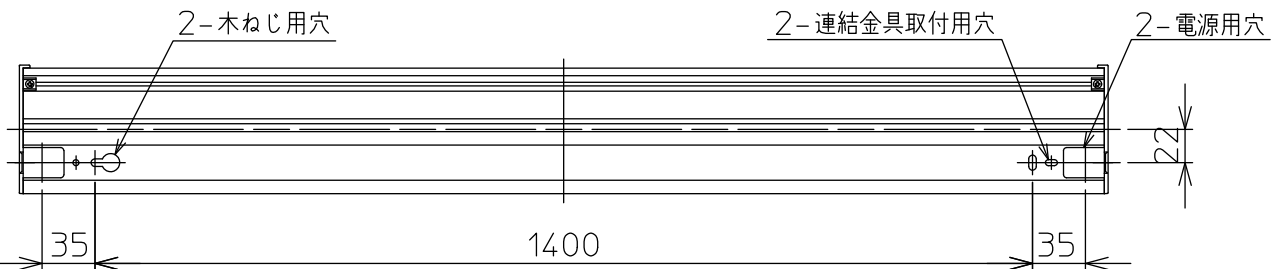

姿図

最小施工寸法

取付部

※…懐が狭く、器具取付が困難な場合は、別売L形金具(DP-40543)を使用して取付できます。(天井・壁・床に取付可能)

⚠ 安全に関するご注意

- この器具は、一般通常環境の屋内天井直付・壁付・床直付兼用器具です。一般通常環境以外の所、屋外、湿気が多い所、水気のかかる所では使用しないでください。落下・感電・火災の原因になります。
- 電源電圧は、定格電圧の±6%内でご使用下感電、火災の原因になります。
- この器具は木ねじ取付専用器具です。必ず木ねじ(2本)で補強材のある位置に取付てください。落下の原因になります。

定格光束	3800Lm
LED照明器具の固有エネルギー消費効率	105.5Lm/W
LEDモジュール寿命	40000時間

No.	部品名	材質	備考	機能	一般用	特記事項
7				取付場所	屋内 天井付・壁付・床付兼用	調光可能 (1%~100%) 連結最大15台まで 調光器別売 (DP-37154E)
6				電源接続	端子台	
5				消費電力	36 W 定格電圧 100 V	
4	側面カバー	ABS樹脂	黒	電気容量	36 VA	
3	カバー	アクリル	乳白(マット)	LED付 交換不可	LED 36W 演色性 Ra83 電球色(2700K)	スイッチ無し
2	本体カバー	アルミ型材	黒アルマイト			
1	本体	アルミ型材	黒アルマイト			
No.	部品名	材質	備考	器具重量	約 1.8 kg	峠田 森 ③