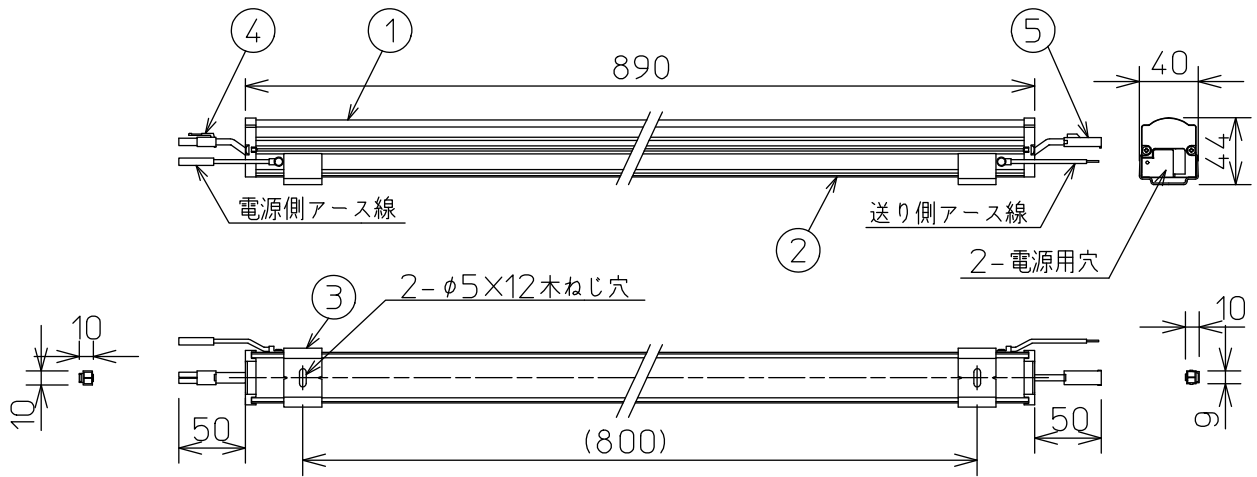

グリーン購入法適合

姿図

最小施工寸法…下記寸法は温度性能を満たすために必要な寸法です。(光の広がり考慮した寸法ではありません。)
 施工の際は器具取付けが容易に行えるようにご配慮ください。

※天井・壁横長取付の際は落下防止の為、取付用ストラップ(LZA-92792)を必ず使用してください。
 ※壁縦長取付の際は落下防止の為、取付用サドル(LZA-92793)を必ず使用してください。

※電源接続時には必ず電源ケーブル(LZA-92925)が必要です。
 1回路に1台お求めください。

定格光束	1410Lm
LED照明器具の固有エネルギー消費効率	110.1Lm/W
LED光源寿命	40000時間

No.	部品名	材質	備考	機能	一般用	特記事項
7				取付場所	屋内 天井付・壁付・床付兼用	1/2照度角 60° 縦長付・横長付兼用 調光器併用不可 連結最大30台まで(100V時) 連結最大50台まで(200V時) ※別売部品 電源接続ケーブル(LZA-92925) 延長用ケーブル(LZA-92927) 取付用ストラップ(LZA-92792) 取付用サドル(LZA-92793) 角度調整金具(LZA-92929)
6				電源接続	コネクタ	
5	コネクタ(送り側)			消費電力	12.8W 定格電圧 100/200V	
4	コネクタ(電源側)			電気容量	21/22VA	
3	取付金具	ステンレス板	2個付	LED付 交換不可	LED 12.8W 演色性 Ra83 電球色(3000K)	
2	本体	アルミ型材	シルバーアルマイト			
1	カバー	ポリカーボネート	乳白(マット)			
				器具重量	約 1.1 kg	スイッチ無し
						谷口 藤山 ⑤