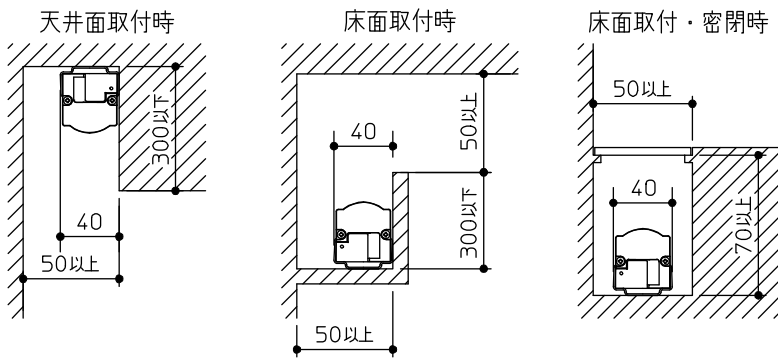

グリーン購入法適合

姿図

最小施工寸法…下記寸法は温度性能を満たすために必要な寸法です。(光の広がり考慮した寸法ではありません。)
 施工の際は器具取付けが容易に行えるようにご配慮ください。

※天井・壁横長取付の際は落下防止の為、取付用ストラップ(LZA-92792)を必ず使用してください。
 ※壁縦長取付の際は落下防止の為、取付用サドル(LZA-92793)を必ず使用してください。

※電源接続時には必ず電源ケーブル(LZA-92925)が必要です。
 1回路に1台お求めください。

定格光束	1410Lm
LED照明器具の固有エネルギー消費効率	110.1Lm/W
LED光源寿命	40000時間

No.	部品名	材質	備考	機能	一般用	特記事項
7				取付場所	屋内 天井付・壁付・床付兼用	1/2照度角 60° 縦長付・横長付兼用 調光器併用不可 連結最大30台まで(100V時) 連結最大50台まで(200V時) ※別売部品 電源接続ケーブル(LZA-92925) 延長用ケーブル(LZA-92927) 取付用ストラップ(LZA-92792) 取付用サドル(LZA-92793) 角度調整金具(LZA-92929)
6				電源接続	コネクタ	
5	コネクタ(送り側)			消費電力	12.8W 定格電圧 100/200V	
4	コネクタ(電源側)			電気容量	21/22VA	
3	取付金具	ステンレス板	2個付	LED付 交換不可	LED 12.8W 演色性 Ra83 電球色(3000K)	
2	本体	アルミ型材	シルバーアルマイト			
1	カバー	ポリカーボネート	乳白(マット)			
				器具重量	約 1.1 kg	スイッチ無し
						谷口 藤山 ⑤