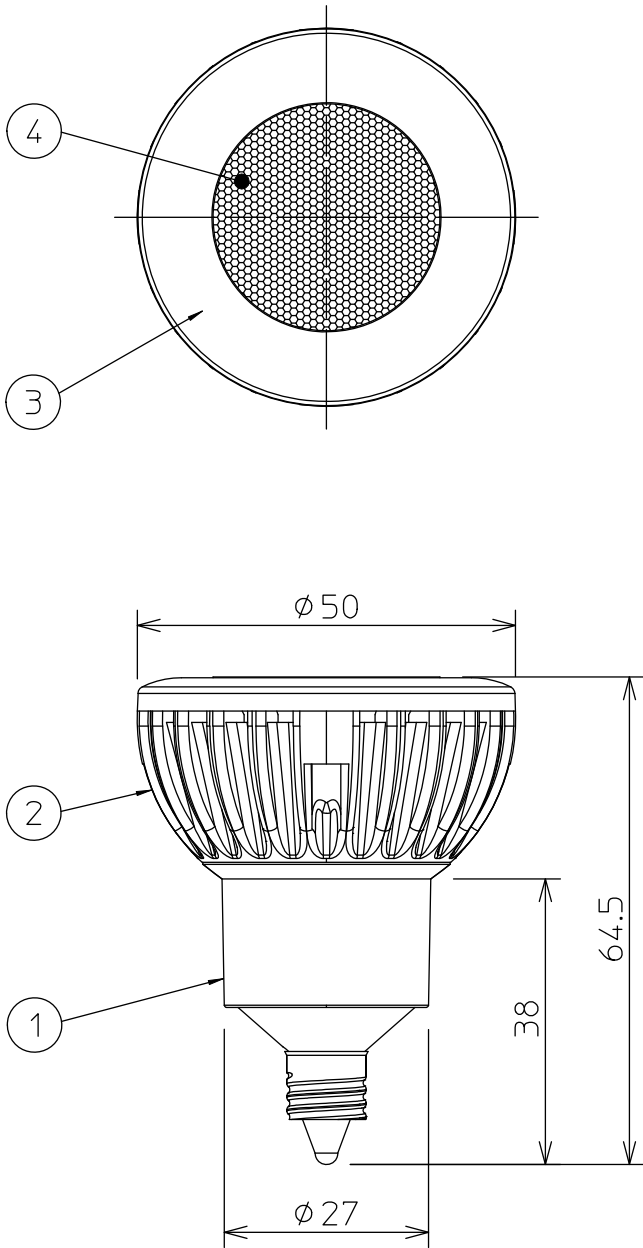

グリーン購入法適合

⚠️ 安全に関するご注意

- 非常用照明器具、誘導灯器具、水銀灯などHID器具、断熱材施工器具などでは絶対に使用しないでください。
  (適合表示器具を除く) (破損・発煙の原因)
- 取り付け、取り外しや器具掃除の時は必ず電源を切って下さい。
  (感電の原因)
- 紙や布などの燃えやすいものに近づけないで下さい。(火災の原因)
- ランプはソケットに確実に取付けて下さい。(落下の原因)
- 点灯中や消灯直後はランプが熱いので絶対に触れないでください。
  (ヤケドの原因)
- 物をぶついたり、傷をつけたり、強く握ったりしないでください。
  (破損・ケガの原因)
- 水滴のかかる状態や湿度の高いところで使用しないでください。
  (破損の原因)
- このランプは必ず交流電源100V (50/60Hz) でご使用ください。
  直流電源では使用しないでください。
- ランプの周囲温度が40℃を超える場所では使用しないでください。
- 密閉形または密閉に近い器具では温度上昇が大きくなり、寿命が短くなるので使用しないでください。(適合表示器具を除く)
- 使用器具の種類によって寸法的、熱的、その他の状況により使用できない場合があります。
- 人感スイッチなど自動点滅装置や遅れスイッチなどには使用できない場合があります。

定格光束	500Lm
LED照明器具の固有エネルギー消費効率	87.7Lm/W
LEDモジュール寿命	30000時間

No.	部品名	材質	備考	機能	補助用	特記事項
7				取付場所		1/2照度角 30° ビームの開き 30° 中心光度 1410cd 調光可能 20%~100% LED専用調光器をご使用ください。
6				電源接続		
5				消費電力	5.7 W | 定格電圧 | 100 V	
4	レンズ	ポリカーボネイト	透明(シボ入り)	電気容量	8 VA	
3	レンズホルダー	アルミダイカスト	白塗装	適合ランプ 付・別売 DECO-S50C LED 5.7W 演色性 Ra83 電球色 (2700K) □金 E11		
2	ヒートシンク	アルミダイカスト	白塗装			
1	本体	ポリカーボネイト	白			
				器具重量	約 0.1 kg	山根 山口 ③