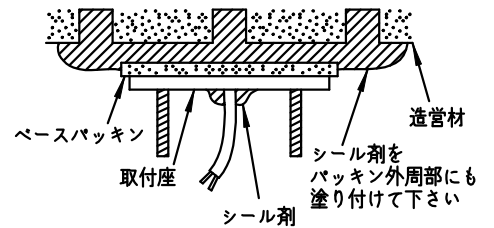

安全に関するご注意

- この器具は、一般通常環境の屋外防雨形、天井付・壁付・床付兼用器具です。一般通常環境以外の所、浴室、サウナ風呂、湿気が多い所では使用しないでください。落下・感電・火災の原因になります。
- 電源電圧は、定格電圧±6%内でご使用下さい。感電・火災の原因になります。
- 照射部分が枝や葉などで覆われないようにご注意ください。樹木の立枯れ・火災の原因になります。
- 器具の取付面はベースパッキンの大きさ以上の平らな面に仕上げてください。感電・火災の原因になります。
- この器具はボルト取付専用器具です。必ずボルト(2本)または、適合アームを使用して補強材のある位置に取付けて下さい。落下の原因になります。
- 被照射面とは0.2m以上離してください。過熱による火災の原因となります。

定格光束	2400Lm
LED照明器具の固有エネルギー消費効率	64.9Lm/W
LEDモジュール寿命	40000時間

				機能	防雨用	特記事項 1/2照度角 40° 注)調光器併用不可
7	前面カバー	強化ガラス	透明	取付場所	屋外 天井付・壁付・床付兼用	
6	レンズ	ポリカーボネイト	透明	電源接続	口出し線	
5	本体	アルミダイカスト	黒塗装	消費電力	37 W 定格電圧 100/200V	
4	アーム	アルミダイカスト	黒塗装	電気容量	39 VA	
3	フランジ	アルミダイカスト	黒塗装	適合ランプ	LED37W 演色性 Ra83 白色(4000K)	
2	取付座	ステンレス板		付)別売		
1	ベースパッキン	EPT t5.0	黒			
No.	部品名	材質	備考	器具重量	約 2.9 kg	鹿毛 大瀧 ①