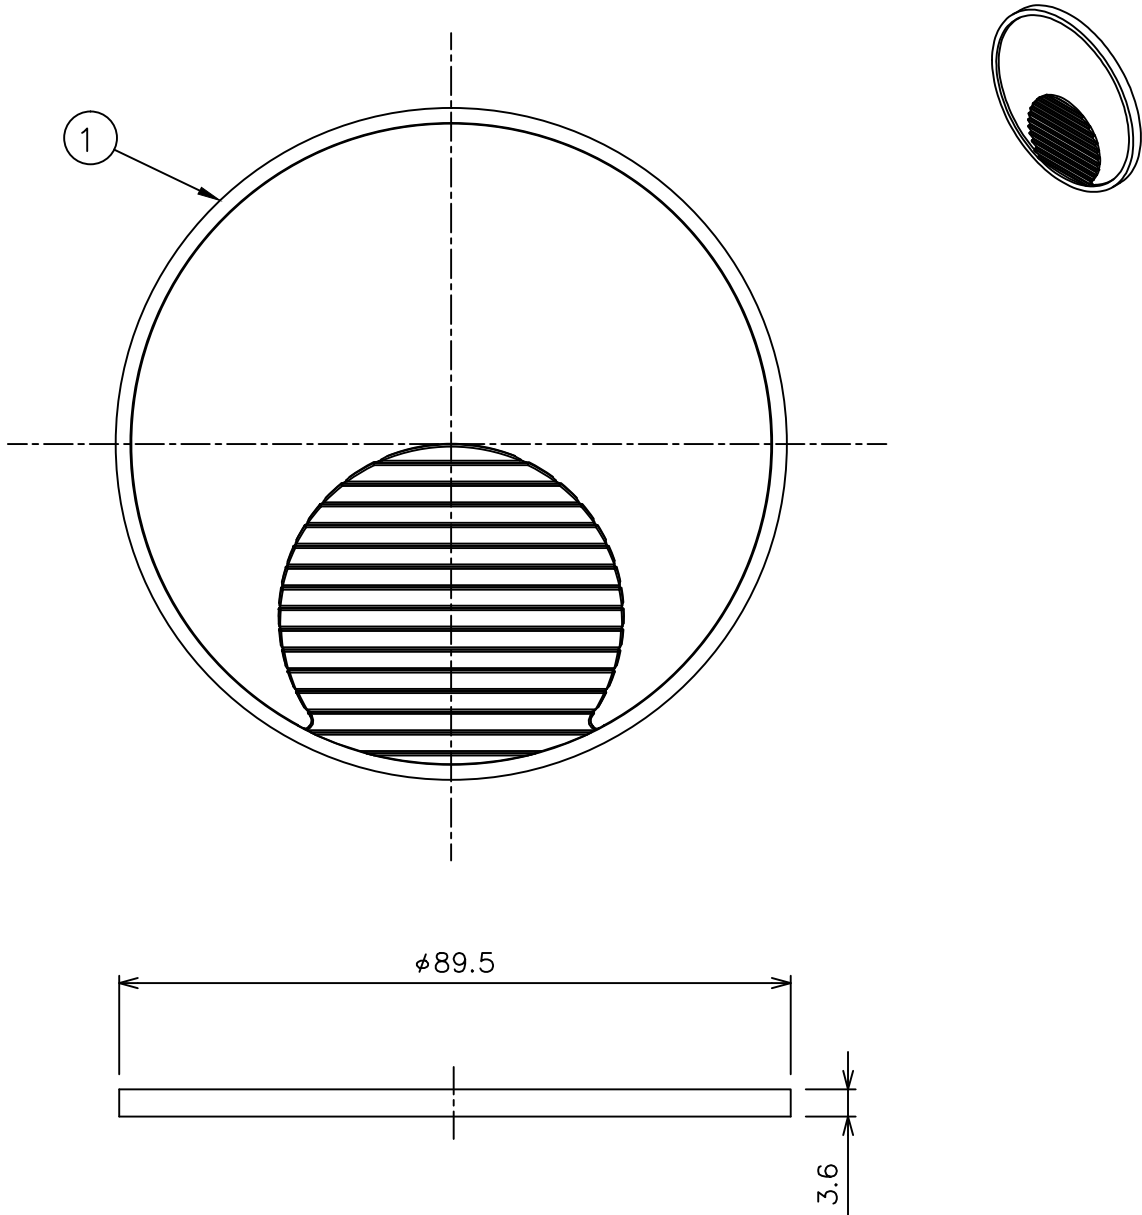

姿図

**⚠ 安全に関するご注意**  
 ● この器具は、単体では使用できません。  
 仕様図または取扱説明書に従って、適正な組合せでご使用ください。  
 落下・感電・火災の原因になります。

				機 能	—	特記事項 取付バネ同梱
				取付場所	—	
				電源接続	—	
				消費電力	— W 定格電圧 — V	
				電気容量	—	
				LED 付 交換不可		
1	ツインフォーカスレンズ	アクリル樹脂				
No.	部 品 名	材 質	備 考	器具重量	約 0.02 kg	谷口 曾川 ①