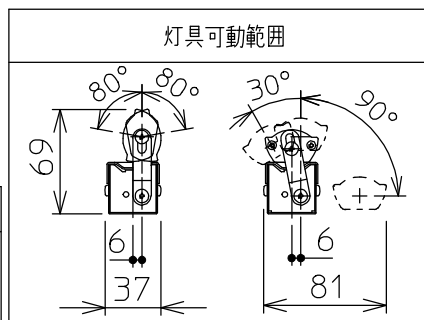

最小施工寸法: 単位 mm - 下記寸法は温度性能を満たすための寸法です。(光の広がりを考慮した寸法ではありません。) 施工の際は器具取付が容易に行えるようにご配慮ください。

姿図

※- 調光器の操作(急激にひねる等)により、器具ごとに消灯や明るさが揃うまでの時間、調光動作が異なったり、若干のちらつきが発生することがあります。これは器具の特性によるもので故障ではありません。

グリーン購入法適合

定格光束	730Lm
LED照明器具の固有エネルギー消費効率	104.3Lm/W
LED光源寿命	40000時間

No.	部品名	材質	備考	機能	一般用	特記事項	
7				取付場所	屋内 天井付・壁付・床付兼用	縦長付・横長付兼用 調光可能(1%~100%) 最大接続台数34台 ※別売部品 カラーバー赤 (LZA-92226・92227) カラーバー青 (LZA-92228・92229) 位相制御調光器 (LZA-90306E・92794) スイッチ無し	
6			電源接続	送り付端子台			
5			消費電力	7 W	定格電圧		100 V
4			電気容量	7 VA			
3	灯具	アルミ型材	シルバーアルマイト	LED 付 交換不可	LED 7W 演色性 Ra83 温白色(3500K)		
2	カバー	ポリカーボネート	乳白				
1	本体	亜鉛鋼板					
				器具重量	約 0.8 kg	谷口 藤山 ③	