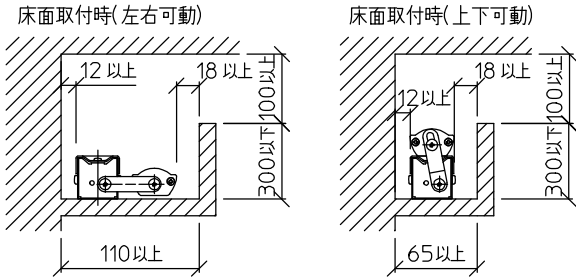

最小施工寸法: 単位 mm - 下記寸法は温度性能を満たすための寸法です。(光の広がりを考慮した寸法ではありません。) 施工の際は器具取付が容易に行えるようにご配慮ください。

姿図

※- 調光器の操作(急激にひねる等)により、器具ごとに消灯や明るさが揃うまでの時間、調光動作が異なったり、若干のちらつきが発生することがあります。これは器具の特性によるもので故障ではありません。

グリーン購入法適合

定格光束	730Lm
LED照明器具の固有エネルギー消費効率	104.3Lm/W
LED光源寿命	40000時間

No.	部品名	材質	備考	機能	一般用	特記事項	
7				取付場所	屋内 天井付・壁付・床付兼用	縦長付・横長付兼用 調光可能(1%~100%) 最大接続台数34台 ※別売部品 カラーバー赤 (LZA-92226・92227) カラーバー青 (LZA-92228・92229) 位相制御調光器 (LZA-90306E・92794) スイッチ無し	
6			電源接続	送り付端子台			
5			消費電力	7 W	定格電圧		100 V
4			電気容量	7 VA			
3	灯具	アルミ型材	シルバーアルマイト	LED 付 交換不可	LED 7W 演色性 Ra83 温白色(3500K)		
2	カバー	ポリカーボネート	乳白				
1	本体	亜鉛鋼板					
				器具重量	約 0.8 kg	谷口 藤山 ③	