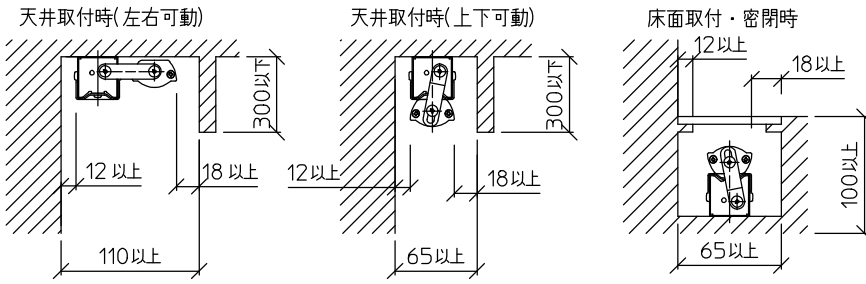

最小施工寸法: 単位 mm - 下記寸法は温度性能を満たすための寸法です。(光の広がりを考慮した寸法ではありません。) 施工の際は器具取付が容易に行えるようにご配慮ください。

姿図

※- 調光器の操作(急激にひねる等)により、器具ごとに消灯や明るさが揃うまでの時間、調光動作が異なったり、若干のちらつきが発生することがあります。これは器具の特性によるもので故障ではありません。

グリーン購入法適合

定格光束	730Lm
LED照明器具の固有エネルギー消費効率	104.3Lm/W
LED光源寿命	40000時間

No.	部品名	材質	備考	機能	一般用	特記事項	
7				取付場所	屋内 天井付・壁付・床付兼用	縦長付・横長付兼用 調光可能(1%~100%) 最大接続台数34台 ※別売部品 カラーバー赤 (LZA-92226・92227) カラーバー青 (LZA-92228・92229) 位相制御調光器 (LZA-90306E・92794) スイッチ無し	
6			電源接続	送り付端子台			
5			消費電力	7 W	定格電圧		100 V
4			電気容量	7 VA			
3	灯具	アルミ型材	シルバーアルマイト	LED 付 交換不可	LED 7W 演色性 Ra83 温白色(3500K)		
2	カバー	ポリカーボネート	乳白				
1	本体	亜鉛鋼板					
				器具重量	約 0.8 kg	谷口 藤山 ③	