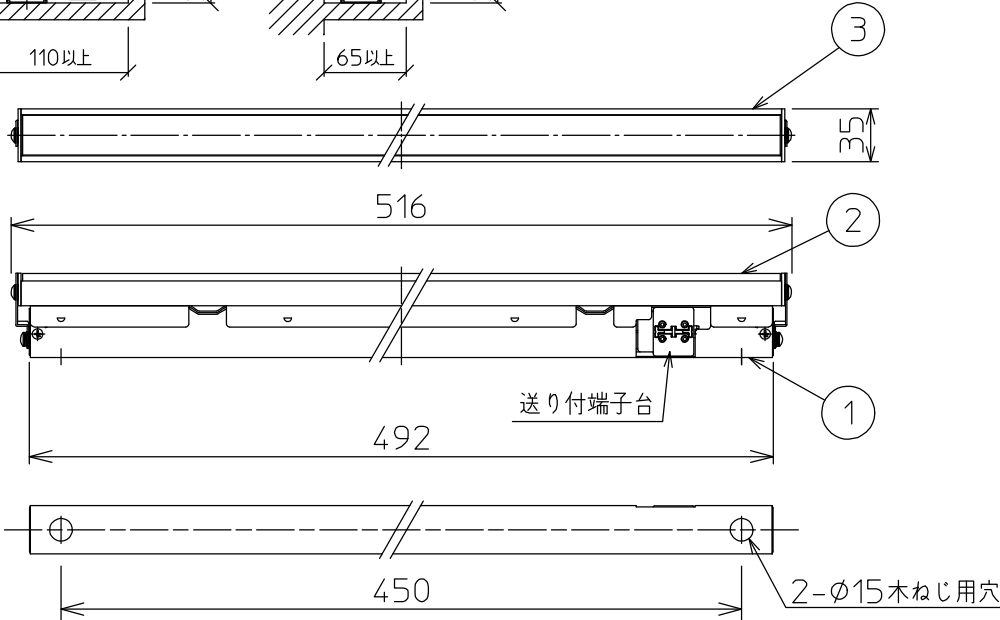

最小施工寸法: 単位 mm - 下記寸法は温度性能を満たすための寸法です。(光の広がりを考慮した寸法ではありません。) 施工の際は器具取付が容易に行えるようにご配慮ください。

姿図

※- 調光器の操作(急激にひねる等)により、器具ごとに消灯や明るさが揃うまでの時間、調光動作が異なったり、若干のちらつきが発生することがあります。これは器具の特性によるもので故障ではありません。

グリーン購入法適合

定格光束	730Lm
LED照明器具の固有エネルギー消費効率	104.3Lm/W
LED光源寿命	40000時間

No.	部品名	材質	備考	機能	一般用	特記事項	
7				取付場所	屋内 天井付・壁付・床付兼用	縦長付・横長付兼用 調光可能(1%~100%) 最大接続台数34台 ※別売部品 カラーバー赤 (LZA-92226・92227) カラーバー青 (LZA-92228・92229) 位相制御調光器 (LZA-90306E・92794) スイッチ無し	
6			電源接続	送り付端子台			
5			消費電力	7 W	定格電圧		100 V
4			電気容量	7 VA			
3	灯具	アルミ型材	シルバーアルマイト	LED 付 交換不可	LED 7W 演色性 Ra83 温白色(3500K)		
2	カバー	ポリカーボネート	乳白				
1	本体	亜鉛鋼板					
				器具重量	約 0.8 kg	谷口 藤山 ③	