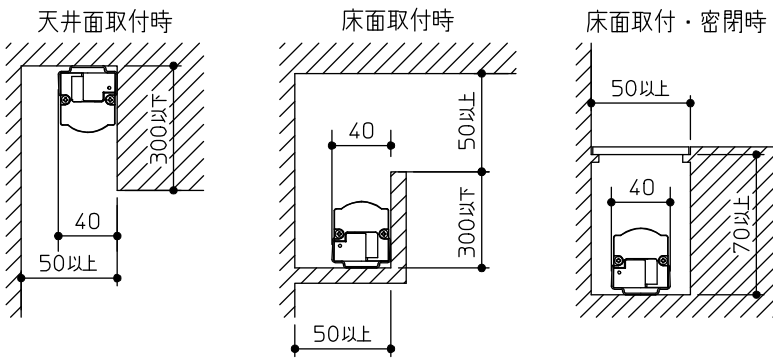

グリーン購入法適合

姿図

最小施工寸法…下記寸法は温度性能を満たすために必要な寸法です。(光の広がり考慮した寸法ではありません。)  
 施工の際は器具取付けが容易に行えるようにご配慮ください。

※天井・壁横長取付の際は落下防止の為、取付用ストラップ(LZA-92792)を必ず使用してください。  
 ※壁縦長取付の際は落下防止の為、取付用サドル(LZA-92793)を必ず使用してください。

※電源接続時には必ず電源ケーブル(LZA-92925)が必要です。  
 1回路に1台お求めください。

定格光束	1970Lm
LED照明器具の固有エネルギー消費効率	115.2Lm/W
LED光源寿命	40000時間

No.	部品名	材質	備考	機能	一般用	特記事項
7				取付場所	屋内 天井付・壁付・床付兼用	1/2照度角 60° 縦長付・横長付兼用 調光器併用不可 連結最大30台まで(100V時) 連結最大50台まで(200V時) ※別売部品 電源接続ケーブル(LZA-92925) 延長用ケーブル(LZA-92927) 取付用ストラップ(LZA-92792) 取付用サドル(LZA-92793) 角度調整金具(LZA-92929)
6				電源接続	コネクタ	
5	コネクタ(送り側)			消費電力	17.1W 定格電圧 100/200V	
4	コネクタ(電源側)			電気容量	17VA	
3	取付金具	ステンレス板	3個付	LED付 交換不可	LED 17.1W 演色性 Ra83 白色(4000K)	
2	本体	アルミ型材	シルバーアルマイト			
1	カバー	ポリカーボネート	乳白(マット)			
				器具重量	約 1.5 kg	スイッチ無し
						谷口 藤山 ⑤