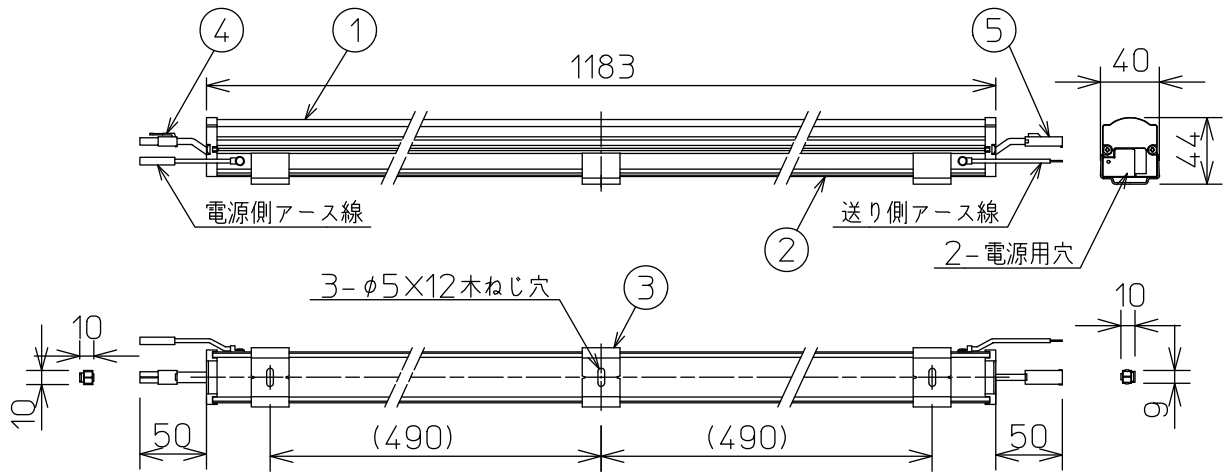

グリーン購入法適合

姿図

最小施工寸法…下記寸法は温度性能を満たすために必要な寸法です。(光の広がり考慮した寸法ではありません。)  
 施工の際は器具取付けが容易に行えるようにご配慮ください。

※天井・壁横長取付の際は落下防止の為、取付用ストラップ(LZA-92792)を必ず使用してください。  
 ※壁縦長取付の際は落下防止の為、取付用サドル(LZA-92793)を必ず使用してください。

※電源接続時には必ず電源ケーブル(LZA-92925)が必要です。  
 1回路に1台お求めください。

定格光束	1970Lm
LED照明器具の固有エネルギー消費効率	115.2Lm/W
LED光源寿命	40000時間

No.	部品名	材質	備考	機能	一般用	特記事項
7				取付場所	屋内 天井付・壁付・床付兼用	1/2照度角 60° 縦長付・横長付兼用 調光器併用不可 連結最大30台まで(100V時) 連結最大50台まで(200V時) ※別売部品 電源接続ケーブル(LZA-92925) 延長用ケーブル(LZA-92927) 取付用ストラップ(LZA-92792) 取付用サドル(LZA-92793) 角度調整金具(LZA-92929)
6				電源接続	コネクタ	
5	コネクタ(送り側)			消費電力	17.1W 定格電圧 100/200V	
4	コネクタ(電源側)			電気容量	17VA	
3	取付金具	ステンレス板	3個付	LED付 交換不可	LED 17.1W 演色性 Ra83 白色(4000K)	
2	本体	アルミ型材	シルバーアルマイト			
1	カバー	ポリカーボネート	乳白(マット)			
				器具重量	約 1.5 kg	スイッチ無し
						谷口 藤山 ⑤