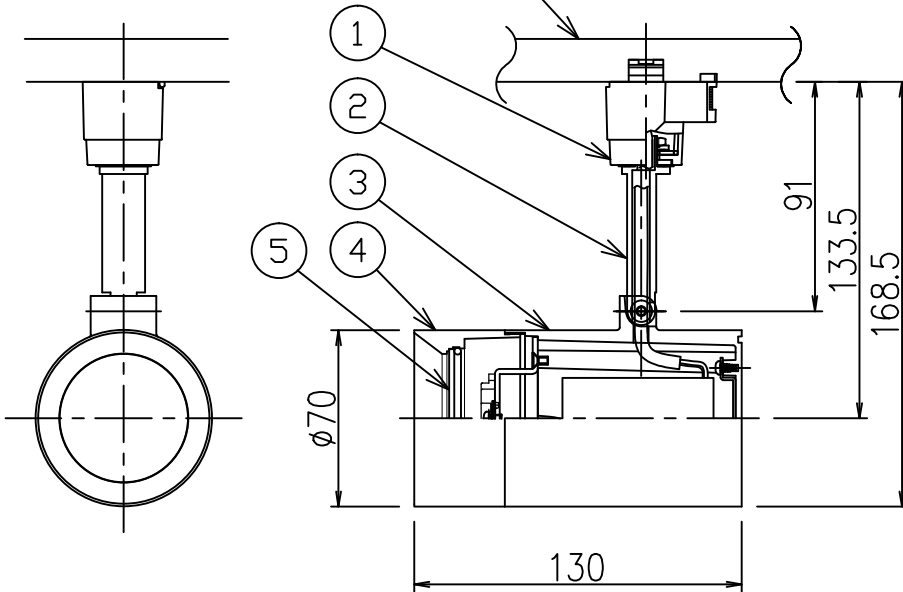

ルミライン(配線ダクト)別売

▲ ダクトレールの壁面取付について

ダクトレールを壁面に取付ける場合は下記制限があります。厳守の上、ご使用ください。(電気設備技術基準解釈第165条)

- 直付専用のダクトレールをご使用ください。
- 人が容易に触れるおそれのない場所(床面から1.8m超)に取付けてください。
- 必ず横向きでご使用ください。
- 直付専用のダクトレールをご使用ください。
- 突起部が下になるように取付けてください。
- 必ずダクトレールカバーを付けて、塵埃の侵入を防いでください。

▲ 安全に関するご注意

- この器具は、一般通常環境の屋内配線ダクト取付専用器具です。一般通常環境以外(屋外、湿気の多い所、水気のかかる所、床面)では使用しないでください。落下・感電・火災の原因になります。
- 電源電圧は、定格電圧±6%以内でご使用下さい。感電・火災の原因になります。
- 被照射面までの距離は器具本体表示または説明書に従って0.1m以上離して施工してください。被照射物の変質・変色または火災の原因になります。

定格光束	610Lm
LED照明器具の固有エネルギー消費効率	75.3Lm/W
LEDモジュール寿命	40000時間

			機能			一般用			特記事項
7			取付場所	屋内 ルミライン取付専用					
6			電源接続	ルミライン用プラグ					
5	カバー	アクリル 乳白(一部マット)	消費電力	8.1 W	定格電圧	100 V			
4	不透光カバー	アルミダイカスト 白塗装	電気容量	14 VA					スイッチ無し
3	灯具	アルミダイカスト 白塗装	LED付 交換不可	LED8.1W 演色性 Ra83 昼白色 5000K					
2	自在器	アルミダイカスト 白塗装							
1	プラグ	ポリカーボネート 白							
No.	部品名	材質	備考	器具重量	約	0.6 kg	峠田 谷口 ㊟		