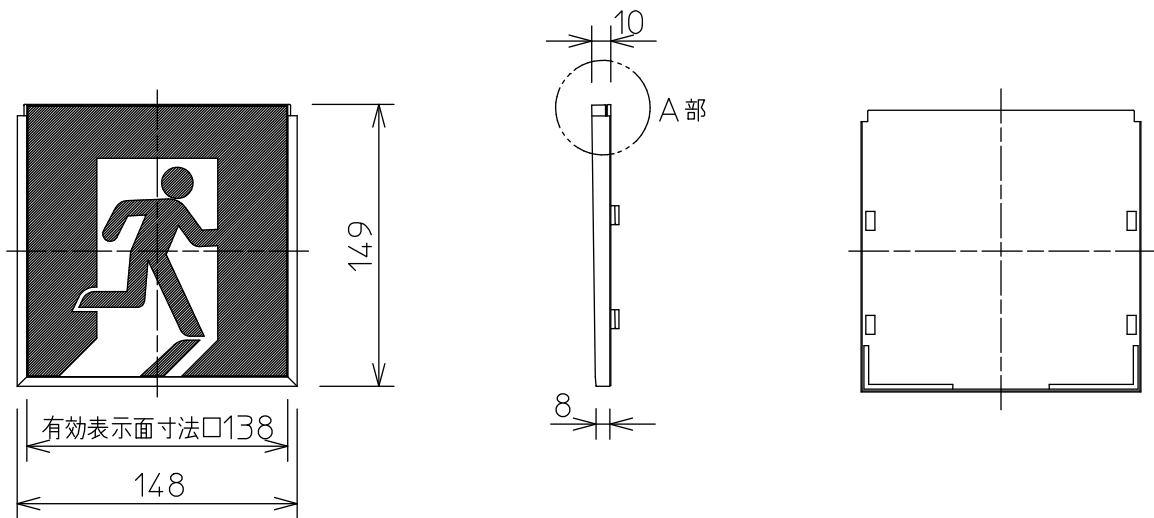

避難口誘導灯/C級<10形>用表示パネル

誘導灯型式認定品
PP1CS-510

7				機能	誘導用			特記事項 有効表示面寸法 138×138 (190cm ²) 適合器具 DEG-36861 DEG-36862 DEG-37381E
6				取付場所	——			
5				電源接続	——			
4				消費電力	—— W	定格電圧	—— V	
3	導光板	アクリル t5.0		適合ランプ	—— X 灯			
2	表示パネル	アクリル t2.0	緑色スクリーン印刷	付・別売				
1	ケース	ポリカーボネイト	白					
No.	部品名	材質	備考	器具重量	約 0.3 kg			伊藤 坂本 ①