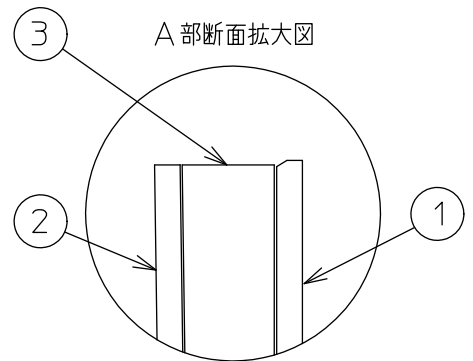

避難口誘導灯/C級<10形>用表示パネル

誘導灯型式認定品
PP1CS-510

7				機能	誘導用			特記事項 有効表示面寸法 138×138 (190cm ²) 適合器具 DEG-36861 DEG-36862 DEG-37381E
6				取付場所	——			
5				電源接続	——			
4				消費電力	—— W	定格電圧	—— V	
3	導光板	アクリル t5.0		適合ランプ	—— X 灯			
2	表示パネル	アクリル t2.0	緑色スクリーン印刷	付・別売				
1	ケース	ポリカーボネイト	白					
No.	部品名	材質	備考	器具重量	約 0.3 kg			伊藤 坂本 ①