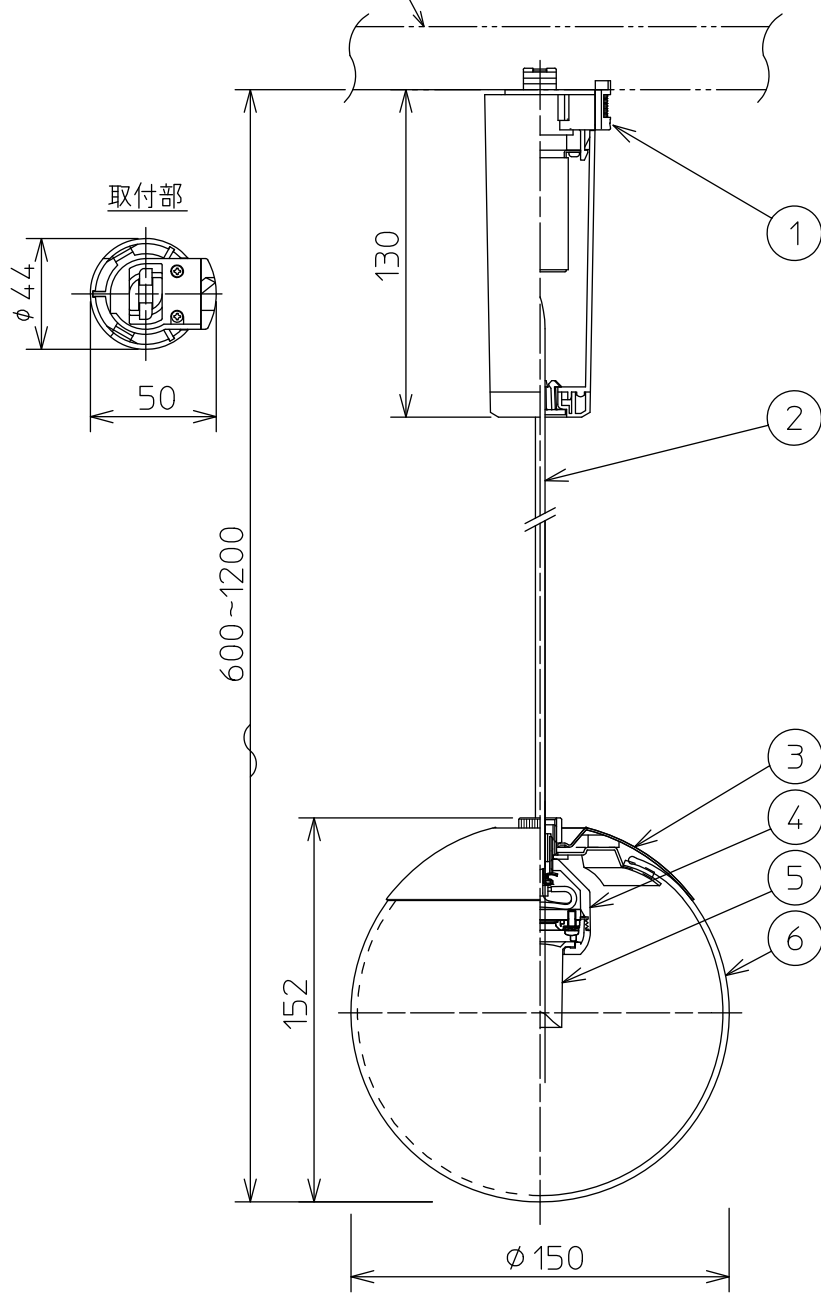

ルミライン (配線ダクト) 別売

姿図

⚠ 安全に関するご注意

- 単体では使用できません。器具本体表示または、説明書に従って適正な組合せでご使用ください。
火災・感電・落下の原因になります。
- この器具は、一般通常環境の屋内天井直付専用器具です。下記の場所では使用しないでください。器具の故障や、火災・感電・落下の原因になります。
屋外、強度のない天井・床・壁、周囲温度が-5℃~35℃以外の場所、サウナや業務用浴室など高温多湿になる場所や結露の恐れがある場所、傾斜天井、さん、格子のある天井。
- 電源電圧は、定格電圧±6%内でご使用ください。
感電・火災の原因になります。

				機能 一般用			特記事項
7				取付場所	屋内 ルミライン取付専用		ダクト取付専用 吊高さ調節可能 調光器併用不可 φ3.8細コード使用 カバー化粧ナット式 密閉型
6	カバー	ガラス	スモーク色塗装	電源接続	ルミライン用プラグ		
5	レンズ	ポリカーボネート	透明	消費電力	5.9 W	定格電圧	100 V
4	本体	アルミダイカスト	ブロンズ風塗装	電気容量	12 VA		
3	飾りカバー	鋼板	真鍮色メッキ	LED 付 交換不可	LED5.9W 演色性 Ra93 電球色 (2700K)		
2	キャプタイヤコード	塩化ビニル	黒		スイッチ無し		
1	コード収納プラグ	ポリスチレン	黒				
No.	部品名	材質	備考	器具重量	約 0.7 kg		大瀧 谷口 ①