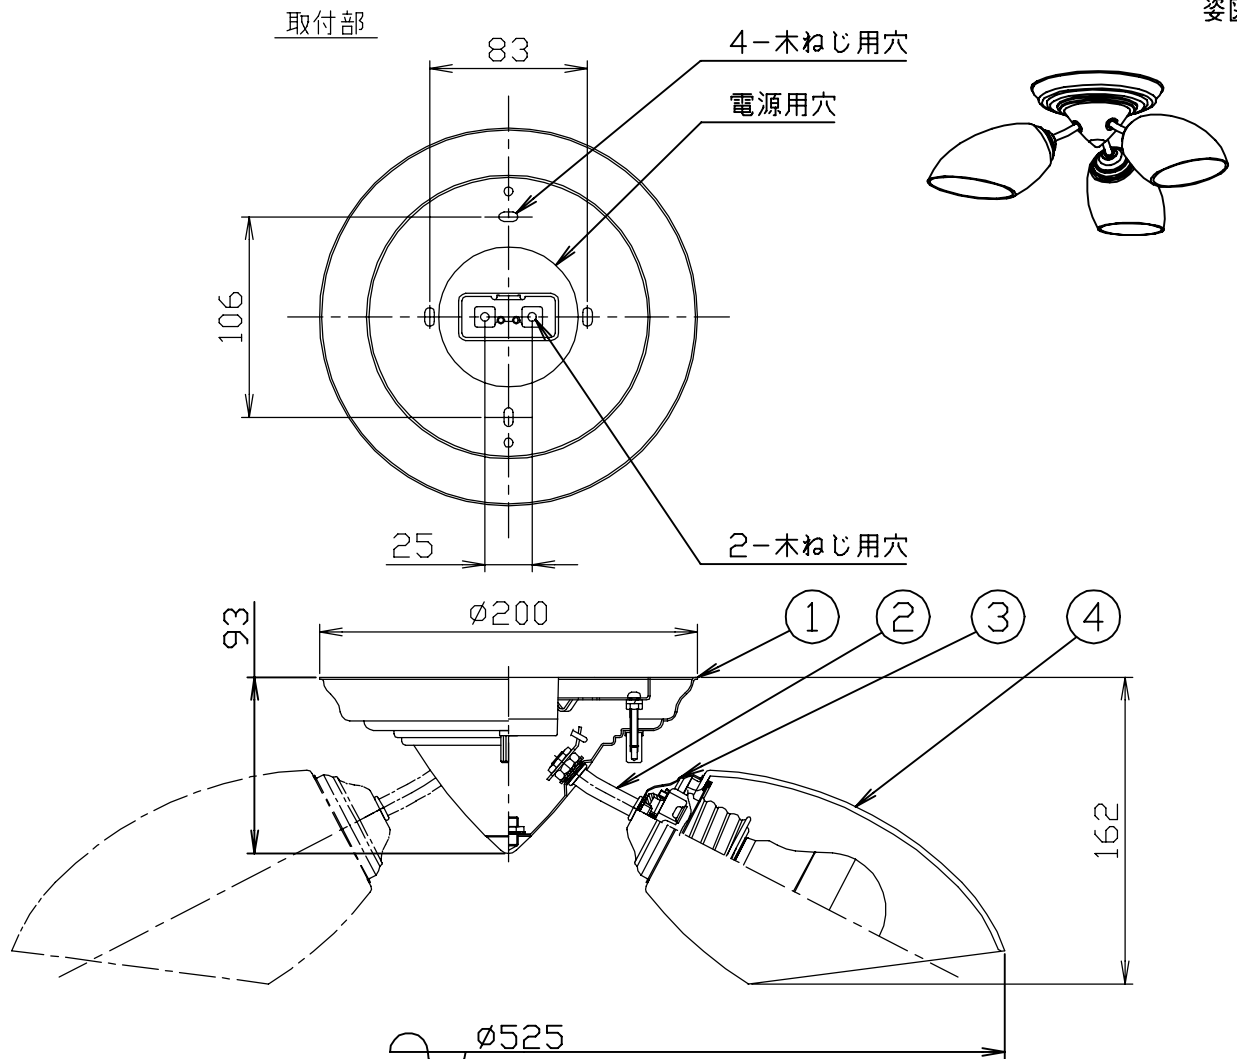

姿図

**⚠ 安全に関するご注意**

- この器具は、一般通常環境の屋内天井直付専用器具です。一般通常環境以外の所、傾斜天井、屋外、湿気の多い所、水気のかかる所、壁面、床面では使用しないでください。落下・感電・火災の原因になります。
- 電源電圧は、定格電圧±6%以内でご利用下さい。感電・火災の原因になります。
- この器具は木ねじ取付専用です。必ず木ねじ(2本)で補強材のある位置に取付けて下さい。落下の原因になります。

定格光束	2230Lm
LED照明器具の固有エネルギー消費効率	100.4Lm/W
LEDランプ寿命	40000時間

				機能	一般用	特記事項		
7				取付場所	屋内 天井直付専用	簡易取付式 カバーネジモーガル式 調光器併用不可		
6				電源接続	引掛シーリング			
5				消費電力	21.6 W 定格電圧 100 V			
4	カバー	ガラス	乳白く消し)	電気容量	36 VA	スイッチ無し		
3	ホルダー	鋼板	白塗装	LED付 交換可	LED電球7.2W×3灯 演色性 Ra83 電球色(2700K) LDA7L-G/60/2783×3灯 E26 大光電機(株)製			
2	アーム	鋼管	白塗装					
1	本体	鋼板	白塗装					
No.	部品名	材質	備考	器具質量	約	2.6 kg	松原 老田 ⑤	